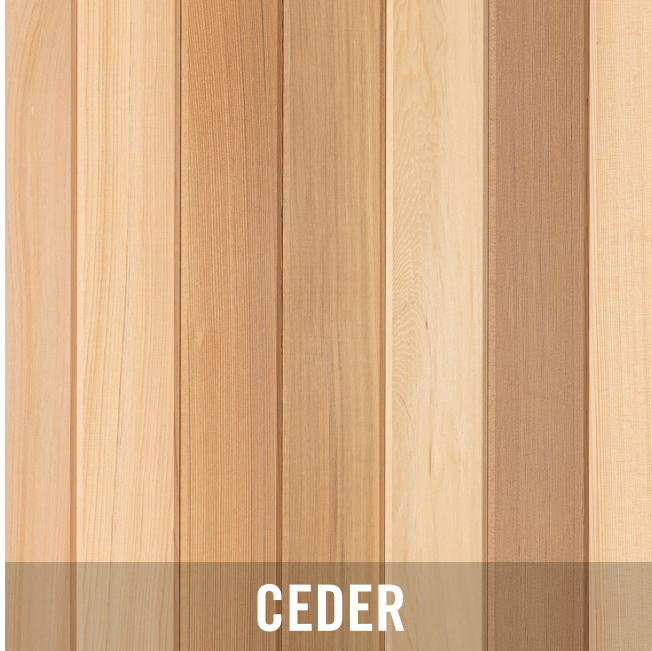

# TRÄ DU LETAR EFTER PANELGUIDE

**K** KÄRNSUND  
EN DEL AV HOLM TRÄVAROR

## CEDER

Ett av de lättaste träslagen, som har en hög förmåga att stå emot väder och vind under lång tid. Dekorativt rödbrun färg som grånar över tid om man väljer att inte ytbehandla.

- Många olika dimensioner och profiler
- Finns med ändspont som ger mindre spill
- Kan brandskyddsimpregneras

## CEDERSPÅN

Ett mycket lätt träslag som ger ett väderbeständigt skydd. Formstabil och håller mycket lång tid. Om den inte behandlas blir panelen silvergrå över tid. Kan brandskyddsimpregneras.

- Helt kvistfri
- Dekorativt rödbrun färg
- Hög motståndskraft mot svampangrepp och röta